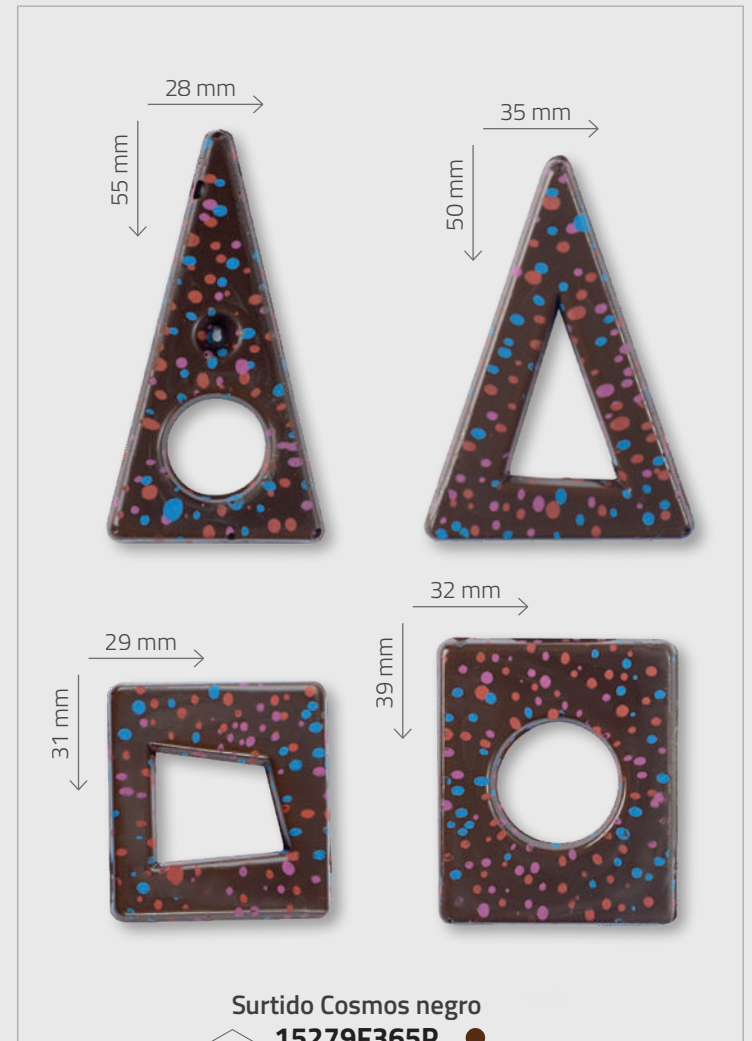

¡Explosión de color!

Surtido Cosmos negro

15279F365P ●

Env. 123 ud.

New

Surtido