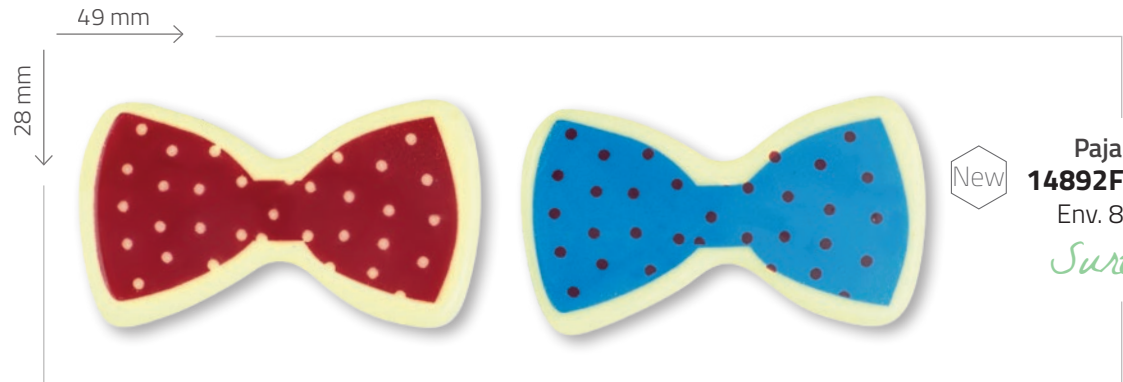

New Ojos chico
14889F23SBP ●
Env. 198 ud.

New Ojos amor
14888F23SBP ●
Env. 198 ud.

New Labios
15156F126SBP ●
Env. 120 ud.

New Sonrisa
15137F126SBP ●
Env. 120 ud.

Bigotes
14077F351BP ●
Env. 60 ud.

Violín
7098F172P ●
Env. 105 ud.