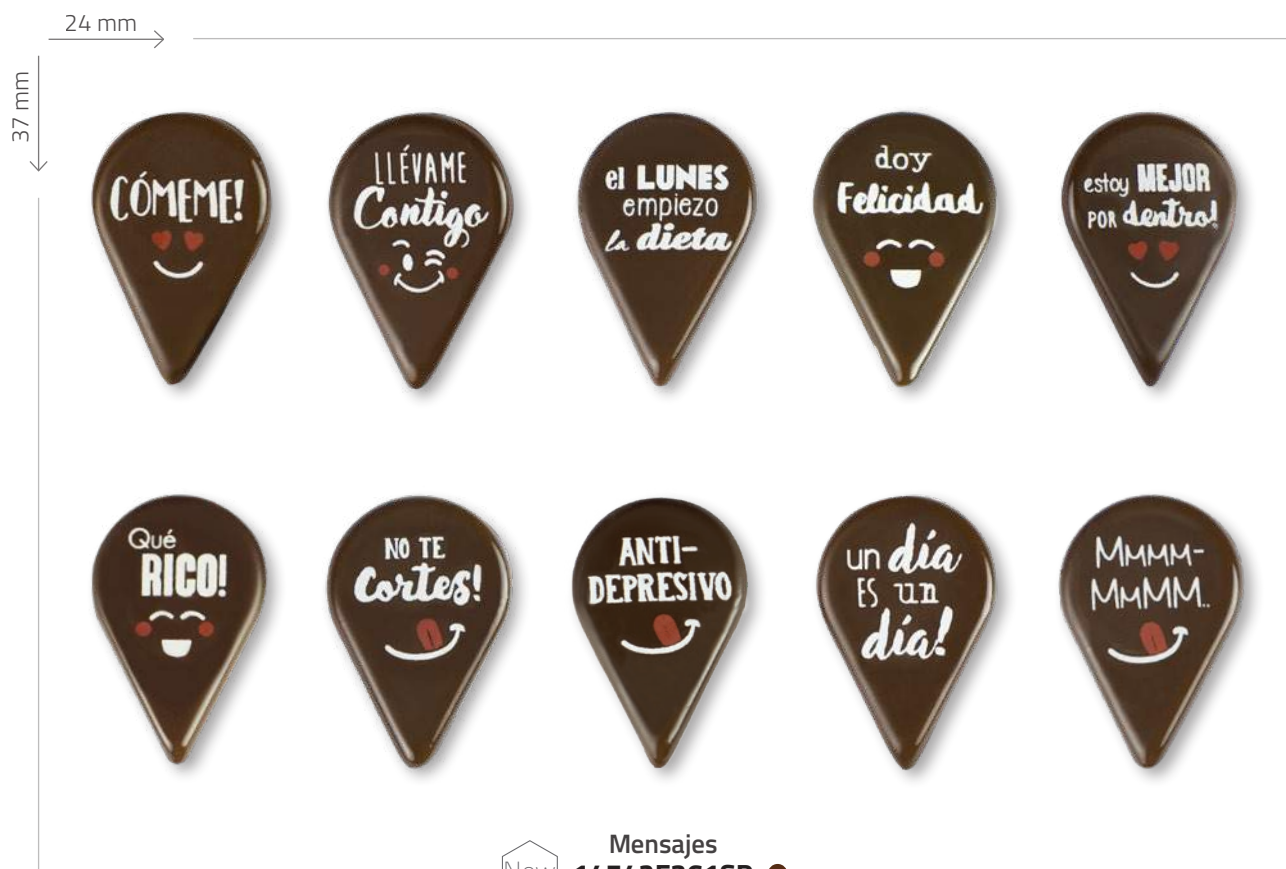

Minimum order 240 units

Vanesa
♥
Fernando

colección
ALEGRÍA

¡ Mensajes Divertidos !

New

Mensajes
14742F361SP ●

Env. 135 ud.

Surtido

New

Emoticonos
14752F361SP ●

Env. 135 ud.

Surtido

New

Helado
14894F361SP ●

Env. 135 ud.

No importa que tengas un mal día. Alegra todas tus creaciones con estas divertidas piezas de chocolate.